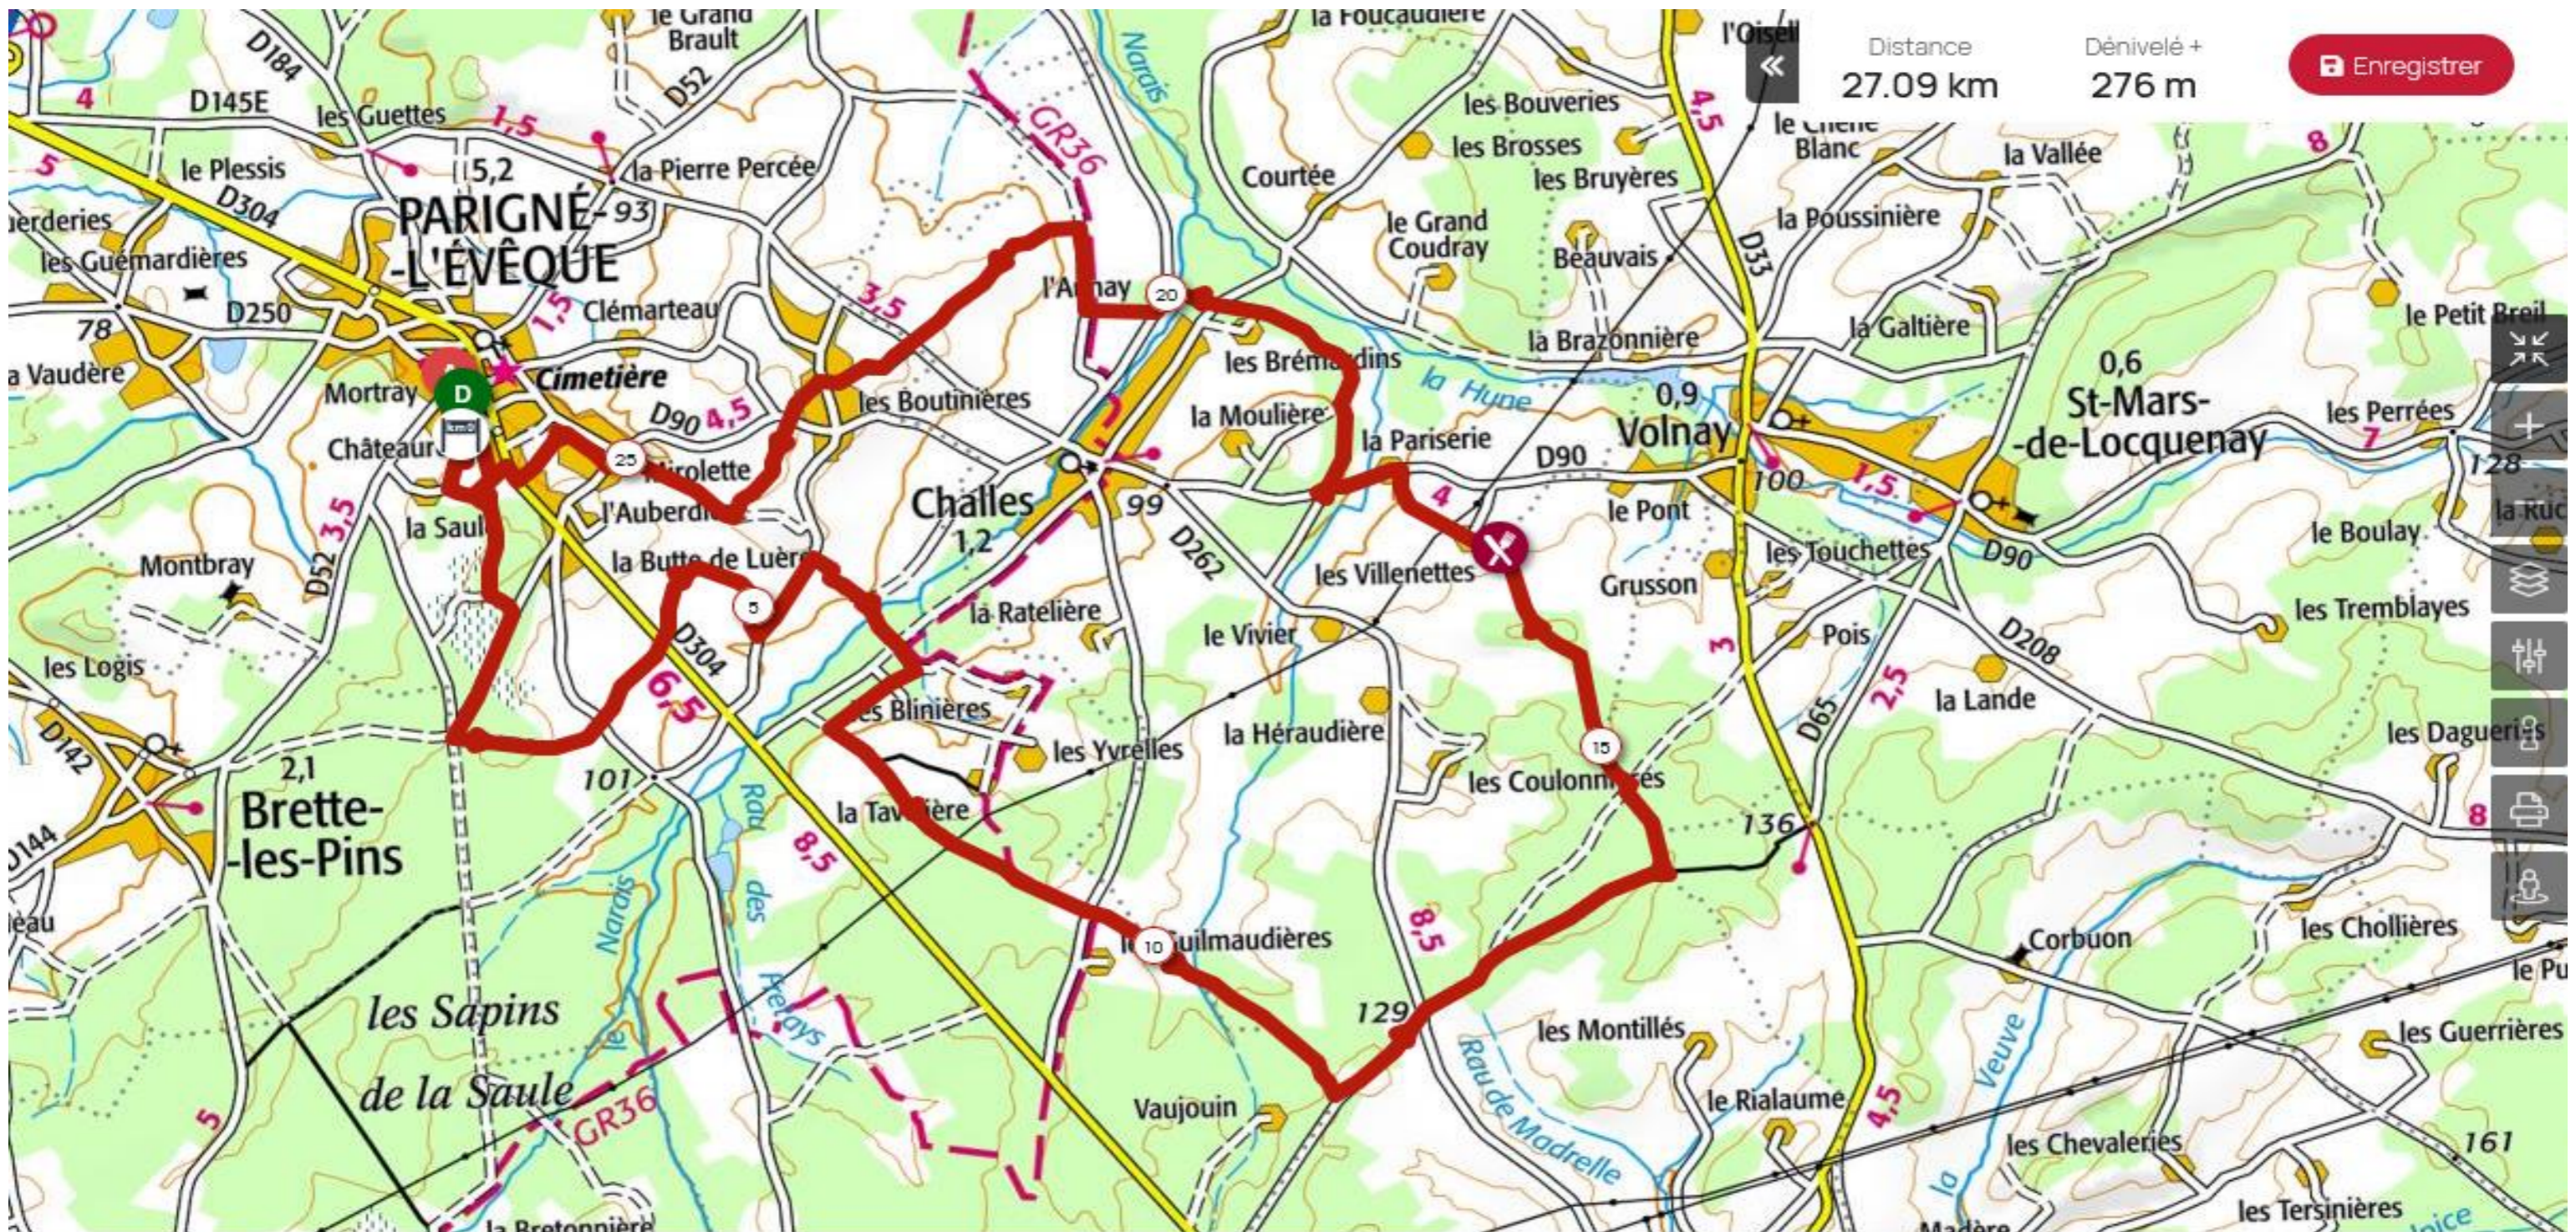

La Parignéenne 2022 - Parcours VTT 27 Km - Dénivelé 273 m

Distance 27.09 km
Dénivelé + 276 m

Enregistrer