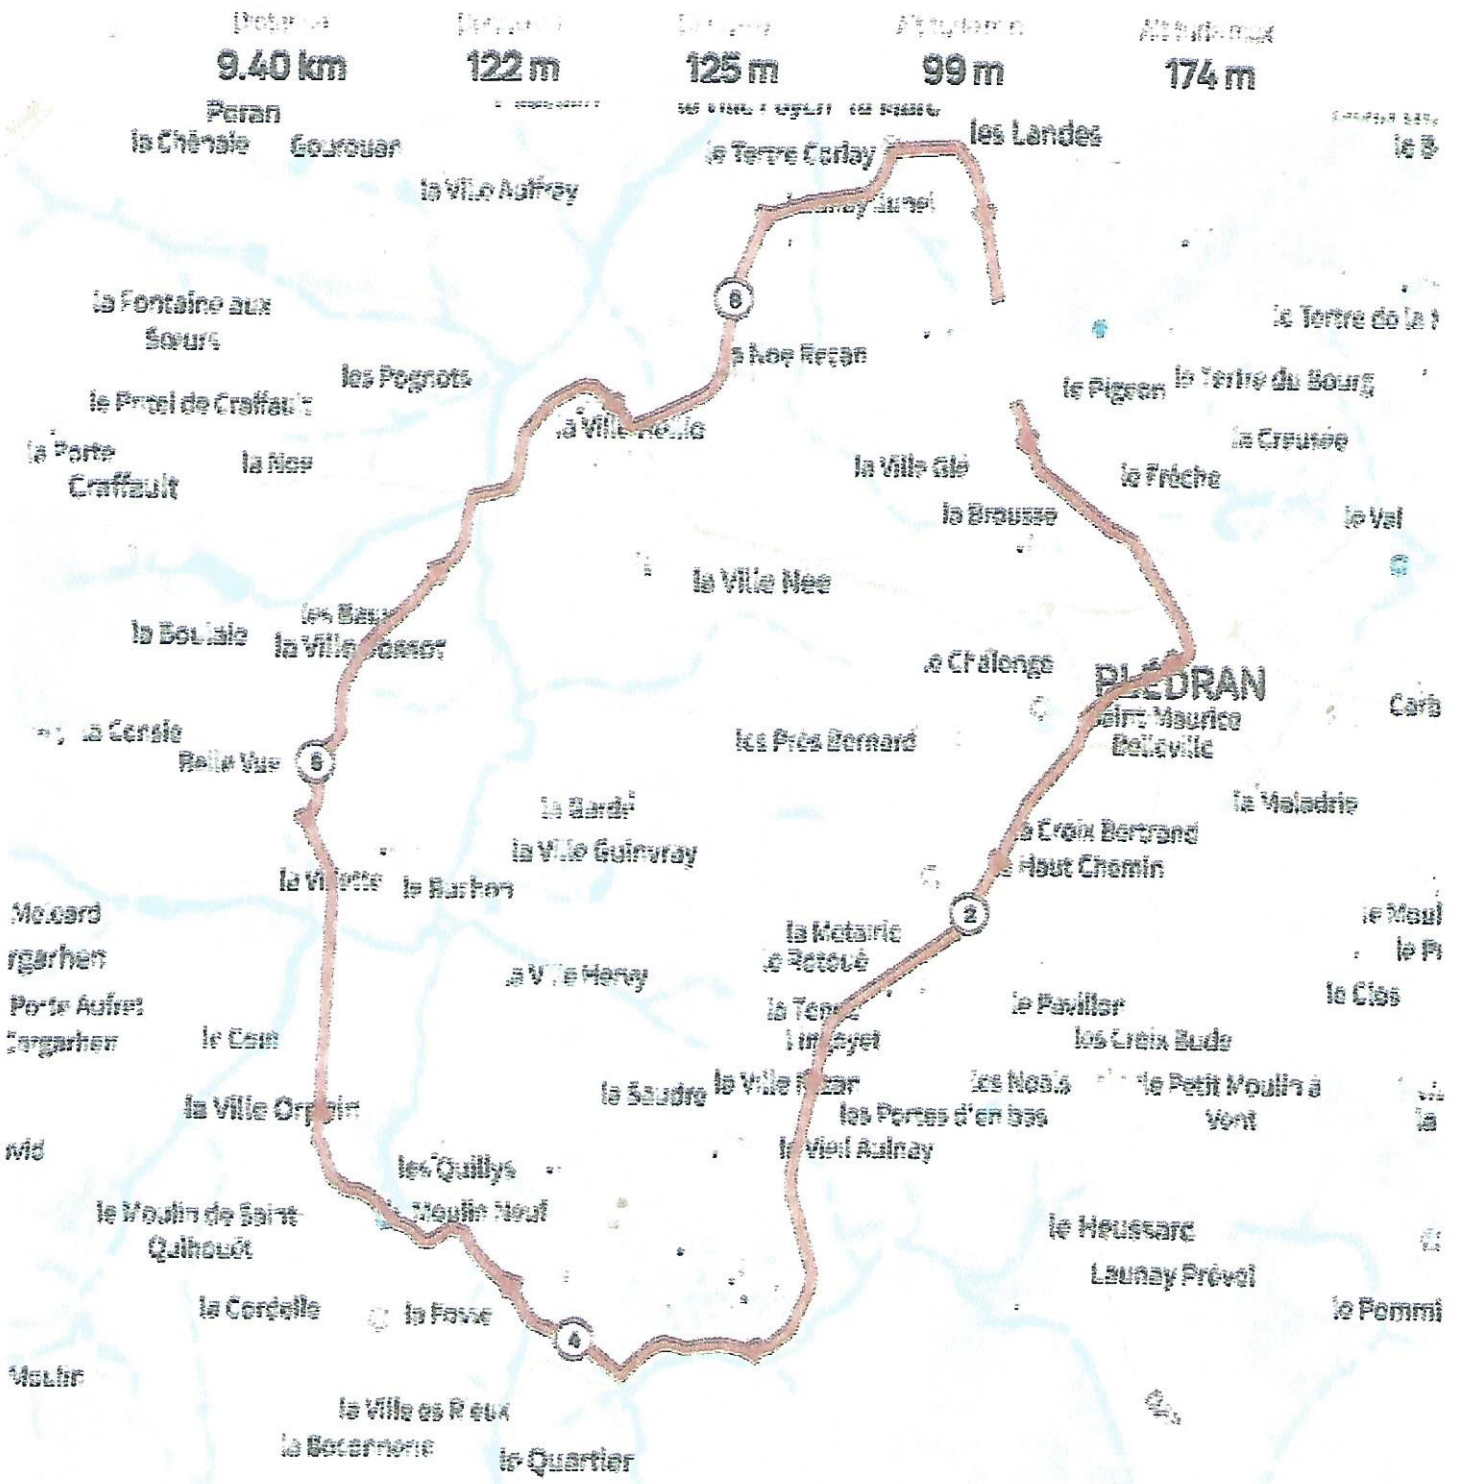

### PRIME de 20€ AU 1<sup>er</sup> DU PELOTON

3<sup>er</sup> et 4<sup>ème</sup> passage

LE LEADER DU TROPHEE MOZAICK .....1 BOUQUET

**MICHEL GOUEDARD**  
**PRESIDENT DE L'UCB**  
 7 Rue de la VILLE JOLYVAUX  
 22440 PLOUFRAGAN  
 Tél: 02.96.04.53.04

## Horaires de Passage Estimées

*Flèche Plédranaise 2022 - Circuit en Ligne*

BORNE KM	LIEU DIT	COMMUNE	HEURE DE PASSAGE
0 Kms	Salle Horizon	Plédran	14:30:00
3 Kms	La Pièce	Plédran	14:34:30
4 Kms	La Croix de Piruit	Plédran	14:36:00
5 Kms	La Hezaie	Plédran	14:37:30
7 Kms	Couessurel	Plédran	14:40:30
9 Kms	Cimetière	Saint-Carreuc	14:43:30
10 Kms	Gare	Saint-Carreuc	14:45:00
13 Kms	Saint-Guihen	Saint-Carreuc	14:49:30
14 Kms	D22	Plaintel	14:51:00
20 Kms	Carnet	Ploëuc L'Hermitage	15:00:00
21 Kms	Carrefour Rue de L'Eglise	Ploëuc L'Hermitage	15:01:30
24 Kms	Côte des Halles	Ploëuc L'Hermitage	15:06:00
28 Kms	Carrefour D81/D25	Hénon	15:12:00
32 Kms	Carrefour D44	Plémy	15:18:00
35 Kms	D44 - Entrée Moncontour	Moncontour	15:22:30
37 Kms	La Mulette	Moncontour	15:25:30
38 Kms	Varoform - Côte des Granges	Moncontour	15:27:00
40 Kms	Beau Soleil	Hénon	15:30:00
43 Kms	Rue du Stade	Hénon	15:34:30
44 Kms	Service Technique	Hénon	15:36:00
46 Kms	Launay Herbault	Hénon	15:39:00
48 Kms	Rue de la Creusée	Saint-Carreuc	15:42:00
49 Kms	Etang du Plessis	Saint-Carreuc	15:43:30
50 Kms	Garage de la Croix	Saint-Carreuc	15:45:00
53 Kms	Croix Bude	Plédran	15:49:30
57 Kms	La Ville Jossot	Plédran	15:55:30
59 Kms	La Noë Récan	Plédran	15:58:30
60 Kms	Magenta	Plédran	16:00:00

Voir le profil altimétrique et les types de voies

Distance: 9.40 km  
 Dénivelé: 122 m  
 Dénivelé max: 125 m  
 Altitude min: 99 m  
 Altitude max: 174 m

Cliquer pour afficher les types de voies